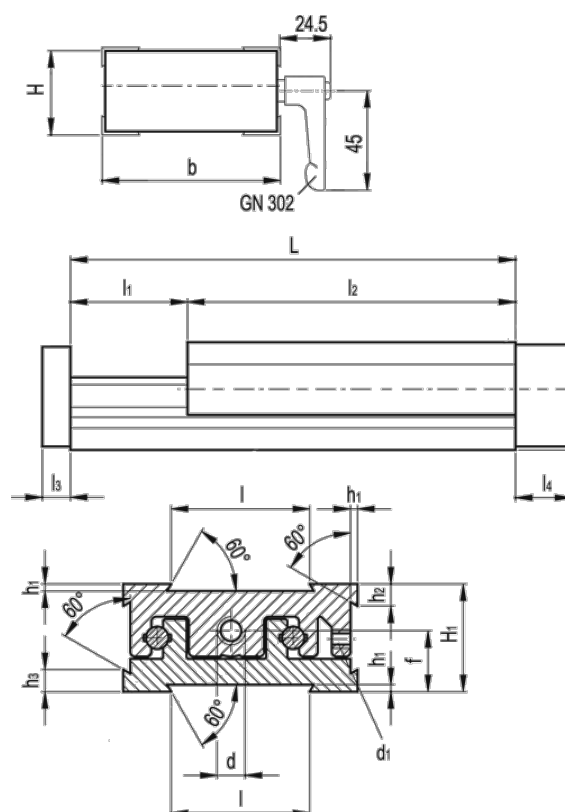

Varenummer: 20783020  
 Beskrivelse: Justerbar slædeenhed  
 GN 900-80-145-25-S-2

## Mål

b = 80	h3 = 10.0
d = M8x1	l = 50
d1 = M5	L - l1 = 145-25
f = 20.5	l2 = 120
H = 35.5	l3 = 8
h1 = 2.0	l4 = 16
H1 = 36	
h2 = 10.0	